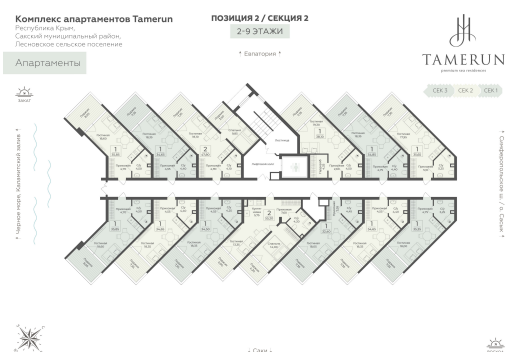

<https://www.rzv.ru/choice-flat/flat-6969502/>

г. Саки, Саки, ул. Набережная / ш.

Симферопольское

№ апартаментов: 314

Этаж: 3

Площадь: 34.65 кв. м.

Стоимость м2: 334 300

Стоимость: 11 583 495

Действительно на: 06.05.2026

Расположение на этаже

Расположение на генплане