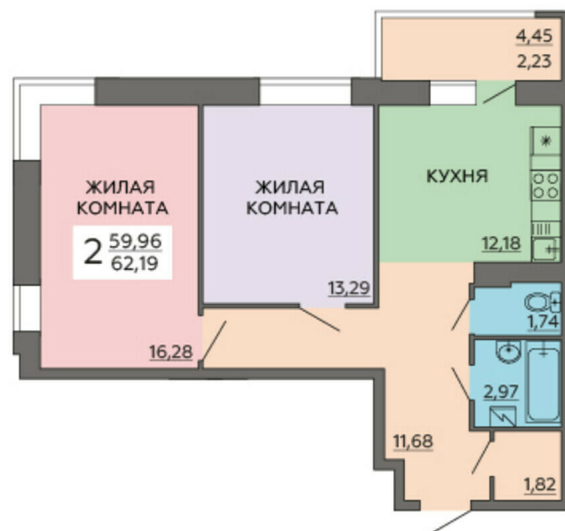

<https://www.rzv.ru/choice-flat/flat-6969446/>

г. Воронеж, Воронеж, ул. Ворошилова, 63/2

№ квартиры: 170

Этаж: 18

Площадь: 62.72 кв. м.

Стоимость м2: 132 035

Стоимость: 8 281 235

Действительно на: 06.05.2026

Расположение на этаже

Расположение на генплане