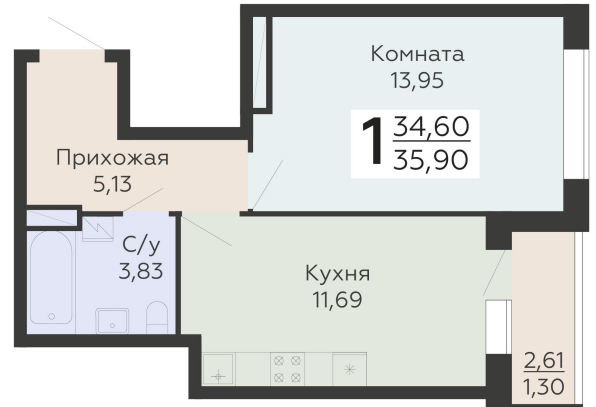

ЖИЛОЙ КОМПЛЕКС

НИКИТИНСКИЕ САДЫ

Подъезд 2

1-комнатная  
квартира

<https://www.rzv.ru/choice-flat/flat-6969426/>

г. Воронеж, Воронеж, ул. Покровская, 19

№ квартиры: 392

Этаж: 9

Площадь: 35.9 кв. м.

**Стоимость м2: 129 300**

**Стоимость: 4 641 870**

Действительно на: 06.05.2026

### Расположение на этаже