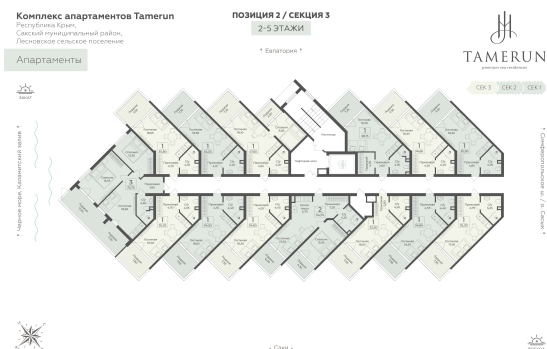

<https://www.rzv.ru/choice-flat/flat-6969402/>

г. Саки, Саки, ул. Набережная / ш.

Симферопольское

№ апартаментов: 328

Этаж: 3

Площадь: 34.65 кв. м.

Стоимость м2: 331 200

Стоимость: 11 476 080

Действительно на: 06.05.2026

Расположение на этаже

Расположение на генплане