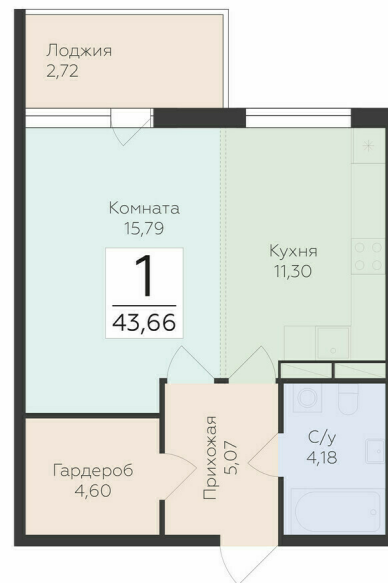

<https://www.rzv.ru/choice-flat/flat-6969369/>

г. дер. Лупполово, Ленинградская обл., д.

Лупполово, ул. Деревенская

№ квартиры: 49

Этаж: 2

Площадь: 43.66 кв. м.

**Стоимость м2: 129 120**

**Стоимость: 5 637 379**

### Расположение на этаже

### Расположение на генплане