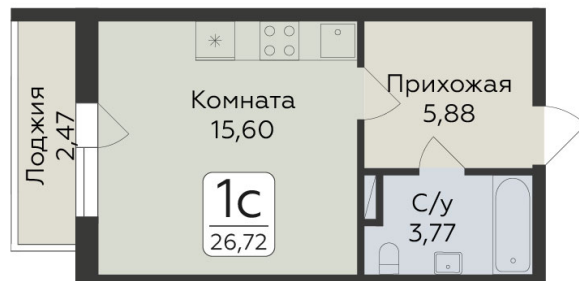

<https://www.rzv.ru/choice-flat/flat-6969289/>

г. дер. Лупполово, Ленинградская обл., д.

Лупполово, ул. Центральная

№ квартиры: 9

Этаж: 2

Площадь: 26.72 кв. м.

Стоимость м2: 126 400

Стоимость: 3 377 408

Действительно на: 06.05.2026

Расположение на этаже

Расположение на генплане