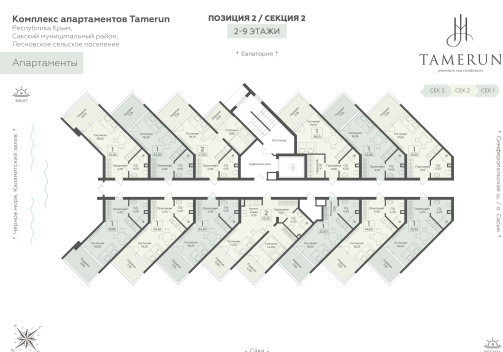

<https://www.rzv.ru/choice-flat/flat-6969204/>

г. Саки, Саки, ул. Набережная / ш.

Симферопольское

№ апартаментов: 335

Этаж: 3

Площадь: 35.65 кв. м.

Стоимость м2: 330 240

Стоимость: 11 773 056

Действительно на: 06.05.2026

Расположение на этаже

Расположение на генплане