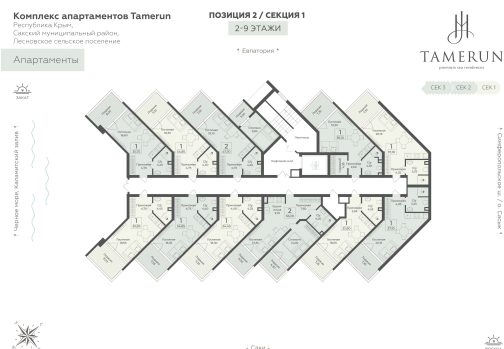

<https://www.rzv.ru/choice-flat/flat-6969197/>

г. Саки, Саки, ул. Набережная / ш.

Симферопольское

№ апартаментов: 707

Этаж: 7

Площадь: 34.85 кв. м.

Стоимость м2: 372 850

Стоимость: 12 993 823

Действительно на: 06.05.2026

Расположение на этаже

Расположение на генплане