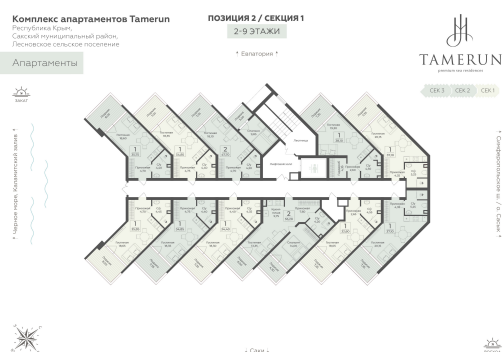

<https://www.rzv.ru/choice-flat/flat-6969192/>

г. Саки, Саки, ул. Набережная / ш.

Симферопольское

№ апартаментов: 904

Этаж: 9

Площадь: 32.6 кв. м.

Стоимость м2: 388 760

Стоимость: 12 673 576

Действительно на: 06.05.2026

Расположение на этаже

Расположение на генплане