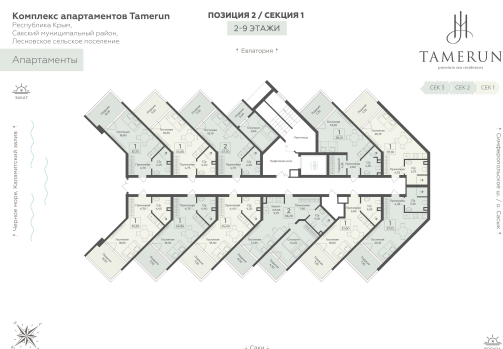

<https://www.rzv.ru/choice-flat/flat-6969191/>

г. Саки, Саки, ул. Набережная / ш.

Симферопольское

№ апартаментов: 804

Этаж: 8

Площадь: 32.6 кв. м.

**Стоимость м2: 382 040**

**Стоимость: 12 454 504**

### Расположение на этаже

### Расположение на генплане