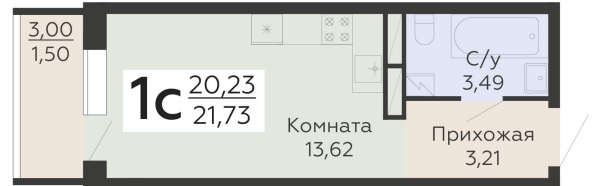

ЖИЛОЙ КОМПЛЕКС

НИКИТИНСКИЕ САДЫ

Подъезд 3

1-комнатная
(студия)

<https://www.rzv.ru/choice-flat/flat-6969187/>

г. Воронеж, Воронеж, ул. Покровская, 19

№ квартиры: 730

Этаж: 13

Площадь: 21.73 кв. м.

Стоимость м2: 147 250

Стоимость: 3 199 743

Действительно на: 26.06.2026

Расположение на этаже

Расположение на генплане

развитие

RZV.RU