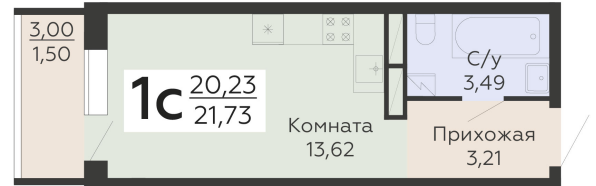

ЖИЛОЙ КОМПЛЕКС

НИКИТИНСКИЕ САДЫ

Подъезд 3

1-комнатная
(студия)

<https://www.rzv.ru/choice-flat/flat-6969187/>

г. Воронеж, Воронеж, ул. Покровская, 19

№ квартиры: 730

Этаж: 13

Площадь: 21.73 кв. м.

Стоимость м2: 131 000

Стоимость: 2 846 630

Действительно на: 06.05.2026

Расположение на этаже

Расположение на генплане

развитие

RZV.RU