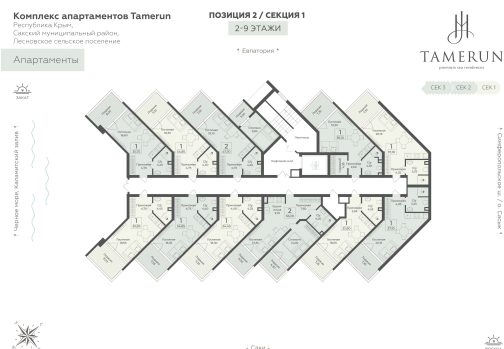

<https://www.rzv.ru/choice-flat/flat-6969175/>

г. Саки, Саки, ул. Набережная / ш.

Симферопольское

№ апартаментов: 704

Этаж: 7

Площадь: 32.6 кв. м.

**Стоимость м2: 375 320**

**Стоимость: 12 235 432**

### Расположение на этаже

### Расположение на генплане