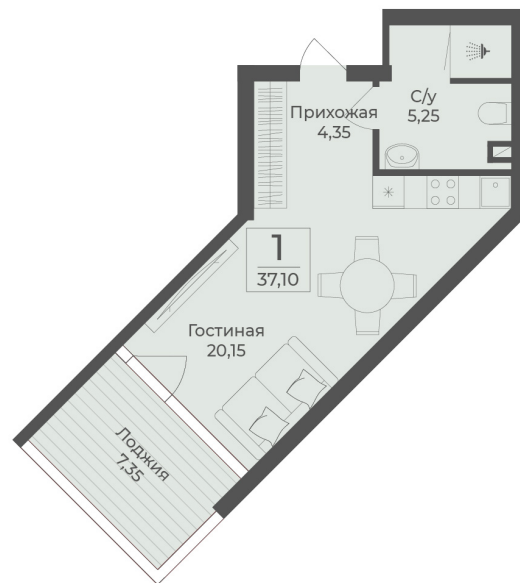

<https://www.rzv.ru/choice-flat/flat-6969174/>

г. Саки, Саки, ул. Набережная / ш.

Симферопольское

№ апартаментов: 203

Этаж: 2

Площадь: 37.1 кв. м.

Стоимость м2: 325 470

Стоимость: 12 074 937

Действительно на: 06.05.2026

Расположение на этаже

Расположение на генплане