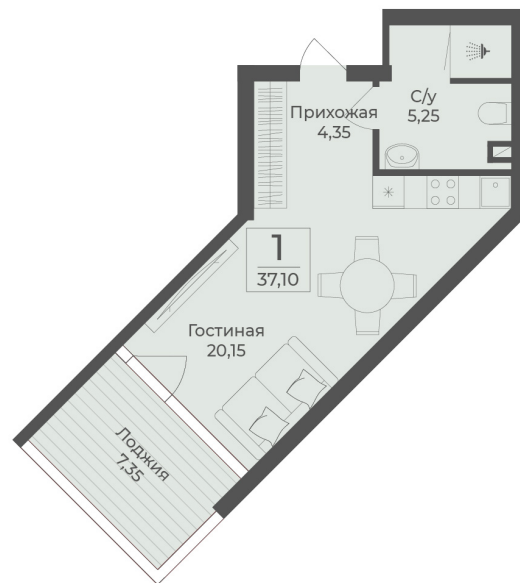

<https://www.rzv.ru/choice-flat/flat-6969174/>

г. Саки, Саки, ул. Набережная / Ш.

Симферопольское

№ апартаментов: 203

Этаж: 2

Площадь: 37.1 кв. м.

Стоимость м2: 325 470

Стоимость: 12 074 937

Действительно на: 26.06.2026

Расположение на этаже

Расположение на генплане