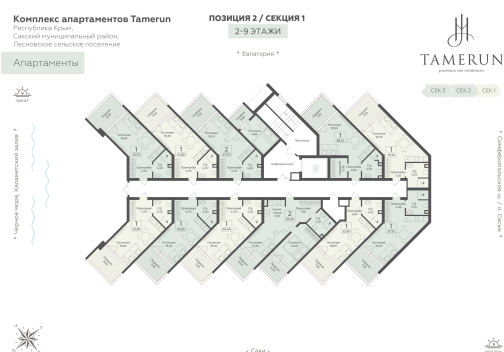

<https://www.rzv.ru/choice-flat/flat-6969173/>

г. Саки, Саки, ул. Набережная / Ш.
Симферопольское
№ апартаментов: 702
Этаж: 7
Площадь: 37.1 кв. м.

Стоимость м2: 353 920
Стоимость: 13 130 432

Действительно на: 26.06.2026

Расположение на этаже

Расположение на генплане