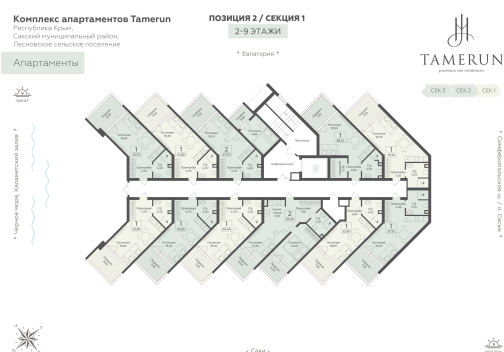

<https://www.rzv.ru/choice-flat/flat-6969173/>

г. Саки, Саки, ул. Набережная / Ш.
Симферопольское
№ апартаментов: 702
Этаж: 7
Площадь: 37.1 кв. м.

Стоимость м2: 353 920
Стоимость: 13 130 432

Действительно на: 06.05.2026

Расположение на этаже

Расположение на генплане