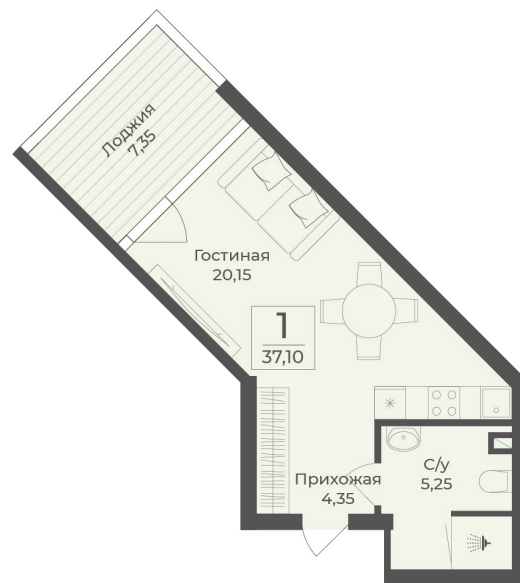

<https://www.rzv.ru/choice-flat/flat-6969173/>

г. Саки, Саки, ул. Набережная / Ш.
Симферопольское
№ апартаментов: 702
Этаж: 7
Площадь: 37.1 кв. м.

Стоимость м2: 353 920
Стоимость: 13 130 432

Действительно на: 06.05.2026

Расположение на этаже

Расположение на генплане