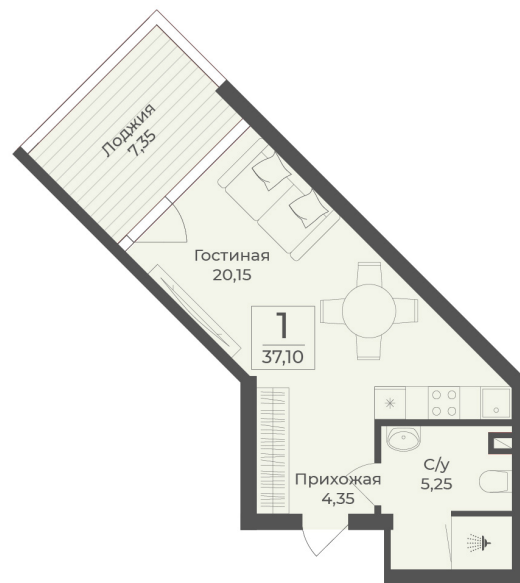

<https://www.rzv.ru/choice-flat/flat-6969173/>

г. Саки, Саки, ул. Набережная / Ш.

Симферопольское

№ апартаментов: 702

Этаж: 7

Площадь: 37.1 кв. м.

**Стоимость м2: 353 920**

**Стоимость: 13 130 432**

### Расположение на этаже

### Расположение на генплане