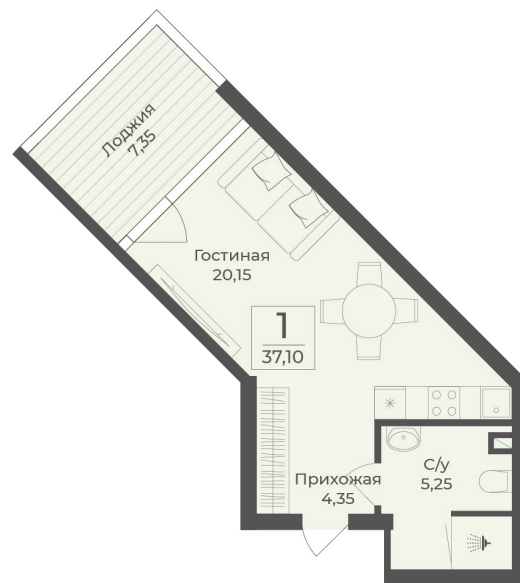

<https://www.rzv.ru/choice-flat/flat-6969173/>

г. Саки, Саки, ул. Набережная / Ш.
Симферопольское
№ апартаментов: 702
Этаж: 7
Площадь: 37.1 кв. м.

Стоимость м2: 353 920
Стоимость: 13 130 432

Действительно на: 26.06.2026

Расположение на этаже

Расположение на генплане