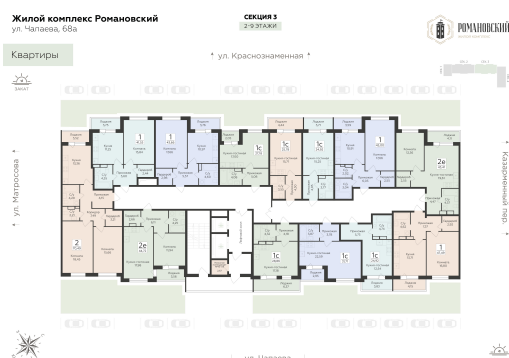

<https://www.rzv.ru/choice-flat/flat-6969171/>

г. Воронеж, Воронеж, ул. Чапаева, 68а

№ квартиры: 47

Этаж: 4

Площадь: 2.67 кв. м.

**Стоимость м2: 95 000**

**Стоимость: 253 650**

Действительно на: 06.05.2026

### Расположение на этаже

### Расположение на генплане