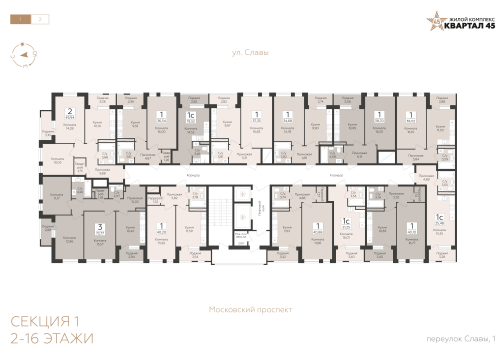

<https://www.rzv.ru/choice-flat/flat-6969104/>

г. Воронеж, Воронеж, улица 45-й Стрелковой  
Дивизии

№ квартиры: 24

Этаж: 3

Площадь: 40.1 кв. м.

**Стоимость м2: 141 600**

**Стоимость: 5 678 160**

Действительно на: 06.05.2026

### Расположение на этаже