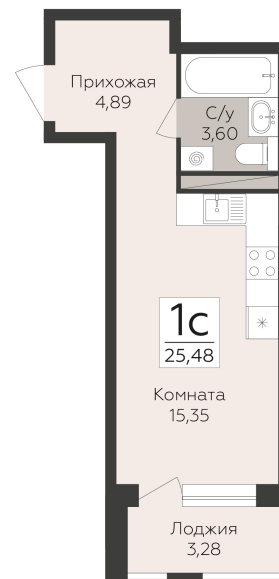

<https://www.rzv.ru/choice-flat/flat-6969096/>

г. Воронеж, Воронеж, улица 45-й Стрелковой  
Дивизии

№ квартиры: 10

Этаж: 2

Площадь: 25.48 кв. м.

**Стоимость м2: 161 000**

**Стоимость: 4 102 280**

Действительно на: 06.05.2026

### Расположение на этаже

### Расположение на генплане