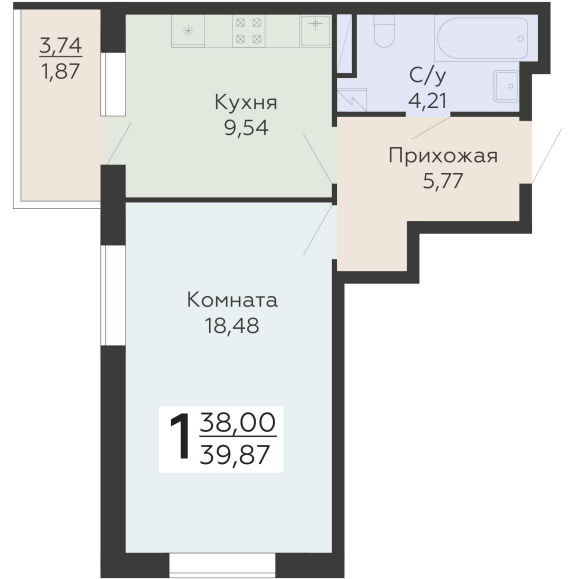

ЖИЛОЙ КОМПЛЕКС

НИКИТИНСКИЕ САДЫ

Подъезд 2

1-комнатная
квартира

<https://www.rzv.ru/choice-flat/flat-6969031/>

г. Воронеж, Воронеж, ул. Покровская, 19

№ квартиры: 473

Этаж: 14

Площадь: 39.87 кв. м.

Стоимость м2: 126 700

Стоимость: 5 051 529

Действительно на: 06.05.2026

Расположение на этаже

Расположение на генплане

развитие

RZV.RU