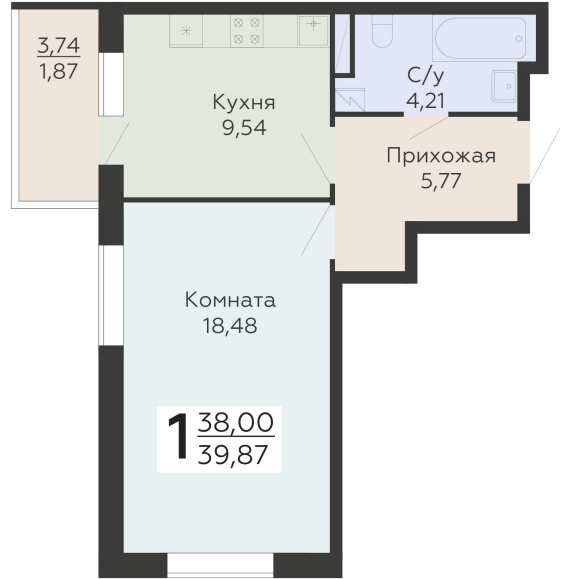

ЖИЛОЙ КОМПЛЕКС

НИКИТИНСКИЕ САДЫ

Подъезд 2

1-комнатная
квартира

<https://www.rzv.ru/choice-flat/flat-6969031/>

г. Воронеж, Воронеж, ул. Покровская, 19

№ квартиры: 473

Этаж: 14

Площадь: 39.87 кв. м.

Стоимость м2: 127 700

Стоимость: 5 091 399

Действительно на: 26.06.2026

Расположение на этаже

Расположение на генплане

развитие

RZV.RU