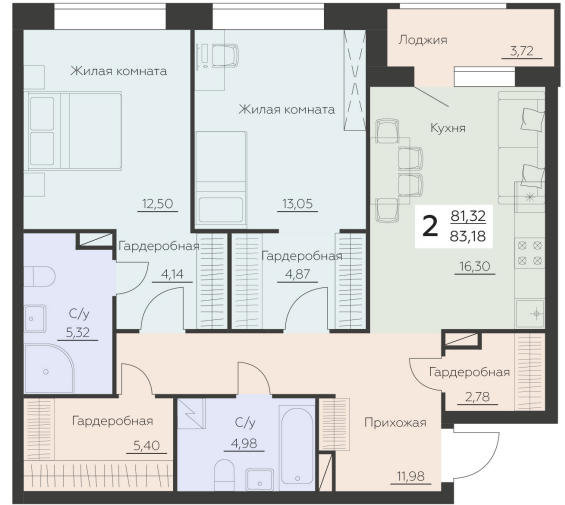

<https://www.rzv.ru/choice-flat/flat-6969000/>

г. Воронеж, Воронеж, ул. Ленинградская, 29Б

№ квартиры: 1 028

Этаж: 7

Площадь: 83.18 кв. м.

**Стоимость м2: 141 800**

**Стоимость: 11 794 924**

Действительно на: 26.06.2026

### Расположение на этаже

### Расположение на генплане