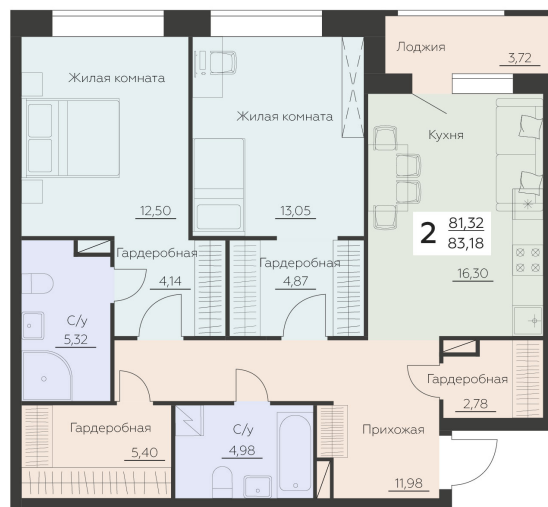

<https://www.rzv.ru/choice-flat/flat-6968999/>

г. Воронеж, Воронеж, ул. Ленинградская, 29Б

№ квартиры: 980

Этаж: 3

Площадь: 83.18 кв. м.

**Стоимость м2: 139 800**

**Стоимость: 11 628 564**

Действительно на: 26.06.2026

### Расположение на этаже

### Расположение на генплане