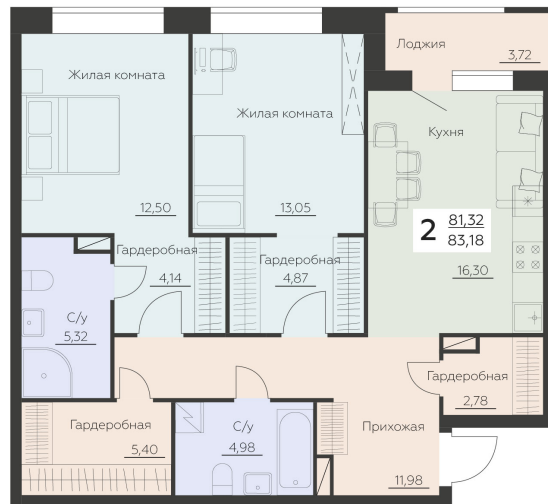

<https://www.rzv.ru/choice-flat/flat-6968999/>

г. Воронеж, Воронеж, ул. Ленинградская, 29Б

№ квартиры: 980

Этаж: 3

Площадь: 83.18 кв. м.

**Стоимость м2: 139 300**

**Стоимость: 11 586 974**

Действительно на: 06.05.2026

**Расположение на этаже**

**Расположение на генплане**