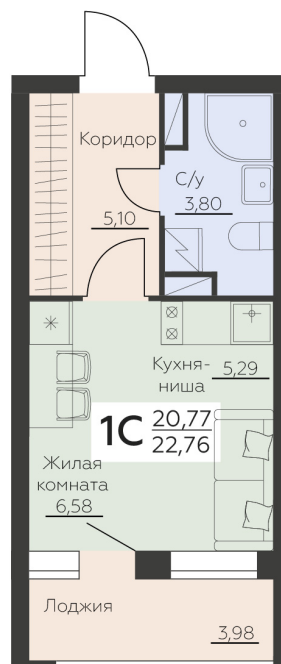

<https://www.rzv.ru/choice-flat/flat-6968982/>

г. Воронеж, Воронеж, ул. Ленинградская, 29Б

№ квартиры: 631

Этаж: 8

Площадь: 22.76 кв. м.

Стоимость м2: 160 300

Стоимость: 3 648 428

Действительно на: 26.06.2026

Расположение на этаже

Расположение на генплане