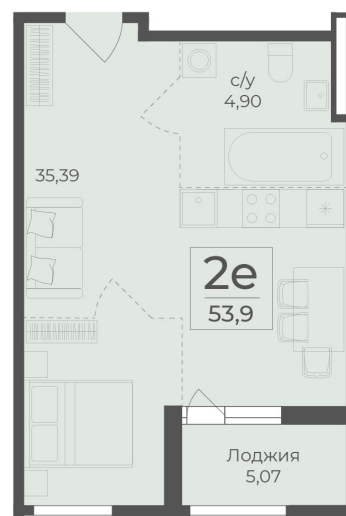

<https://www.rzv.ru/choice-flat/flat-6968947/>

г. Ялта, Ялта, в районе Южнобережного ш.

№ квартиры: 416

Этаж: 3

Площадь: 53.9 кв. м.

Стоимость м2: 343 800

Стоимость: 18 530 820

Действительно на: 09.05.2026

Расположение на этаже

Расположение на генплане