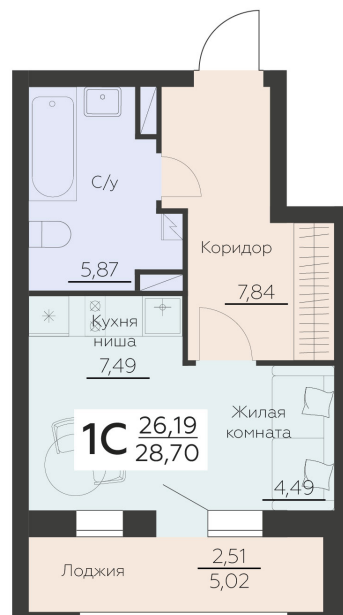

<https://www.rzv.ru/choice-flat/flat-6966004/>

г. Воронеж, Воронеж, ул. Ленинградская, 29Б

№ квартиры: 282

Этаж: 11

Площадь: 28.7 кв. м.

Стоимость м2: 139 150

Стоимость: 3 993 605

Действительно на: 06.05.2026

Расположение на этаже

Расположение на генплане