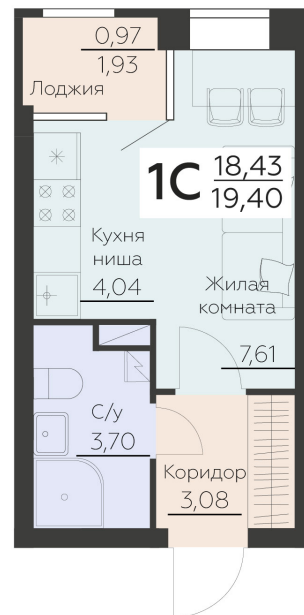

<https://www.rzv.ru/choice-flat/flat-6966003/>

г. Воронеж, Воронеж, ул. Ленинградская, 29Б

№ квартиры: 312

Этаж: 14

Площадь: 19.4 кв. м.

Стоимость м2: 174 500

Стоимость: 3 385 300

Действительно на: 06.05.2026

Расположение на этаже

Расположение на генплане