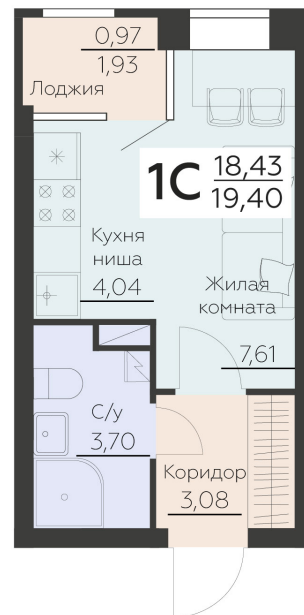

<https://www.rzv.ru/choice-flat/flat-6966002/>

г. Воронеж, Воронеж, ул. Ленинградская, 29Б

№ квартиры: 300

Этаж: 13

Площадь: 19.4 кв. м.

Стоимость м2: 174 500

Стоимость: 3 385 300

Действительно на: 06.05.2026

Расположение на этаже

Расположение на генплане