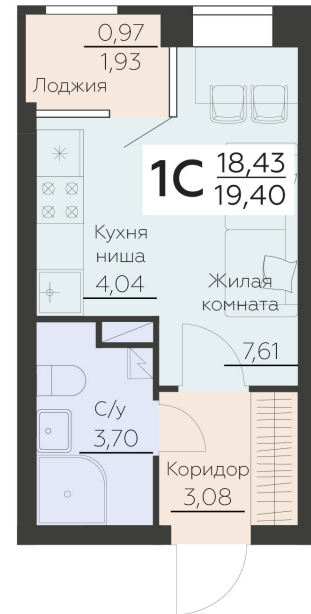

<https://www.rzv.ru/choice-flat/flat-6966002/>

г. Воронеж, Воронеж, ул. Ленинградская, 29Б  
 № квартиры: 300  
 Этаж: 13  
 Площадь: 19.4 кв. м.

**Стоимость м2: 175 000**  
**Стоимость: 3 395 000**

Действительно на: 26.06.2026

### Расположение на этаже

### Расположение на генплане