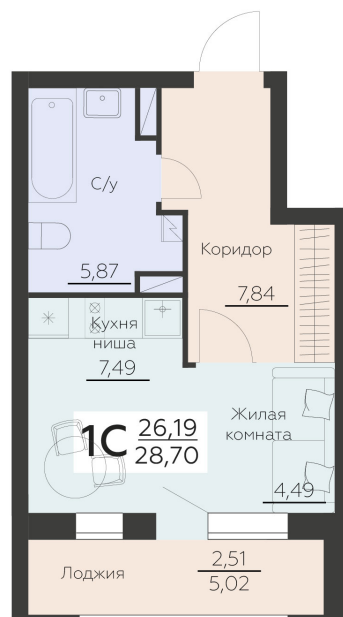

<https://www.rzv.ru/choice-flat/flat-6965999/>

г. Воронеж, Воронеж, ул. Ленинградская, 29Б

№ квартиры: 258

Этаж: 9

Площадь: 28.7 кв. м.

Стоимость м2: 139 650

Стоимость: 4 007 955

Действительно на: 26.06.2026

Расположение на этаже

Расположение на генплане