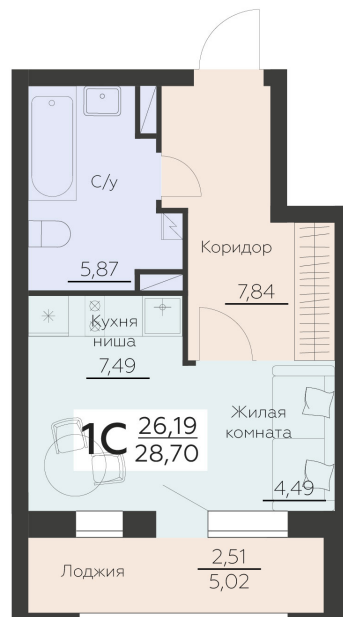

<https://www.rzv.ru/choice-flat/flat-6965999/>

г. Воронеж, Воронеж, ул. Ленинградская, 29Б

№ квартиры: 258

Этаж: 9

Площадь: 28.7 кв. м.

**Стоимость м2: 139 150**

**Стоимость: 3 993 605**

Действительно на: 06.05.2026

### Расположение на этаже

### Расположение на генплане