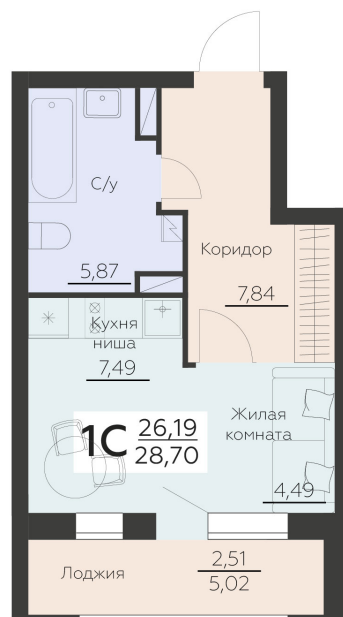

<https://www.rzv.ru/choice-flat/flat-6965998/>

г. Воронеж, Воронеж, ул. Ленинградская, 29Б

№ квартиры: 234

Этаж: 7

Площадь: 28.7 кв. м.

**Стоимость м2: 139 150**

**Стоимость: 3 993 605**

Действительно на: 06.05.2026

### Расположение на этаже

### Расположение на генплане