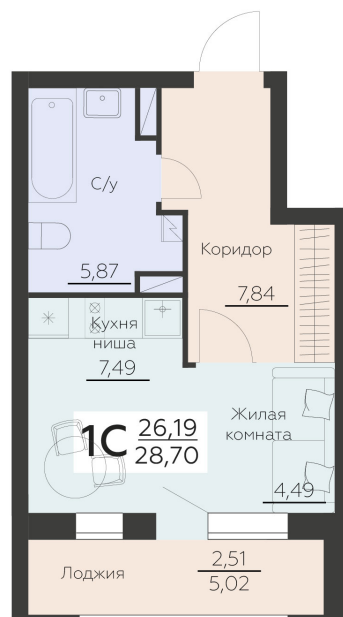

<https://www.rzv.ru/choice-flat/flat-6965997/>

г. Воронеж, Воронеж, ул. Ленинградская, 29Б

№ квартиры: 210

Этаж: 5

Площадь: 28.7 кв. м.

**Стоимость м2: 139 650**

**Стоимость: 4 007 955**

Действительно на: 26.06.2026

### Расположение на этаже

### Расположение на генплане