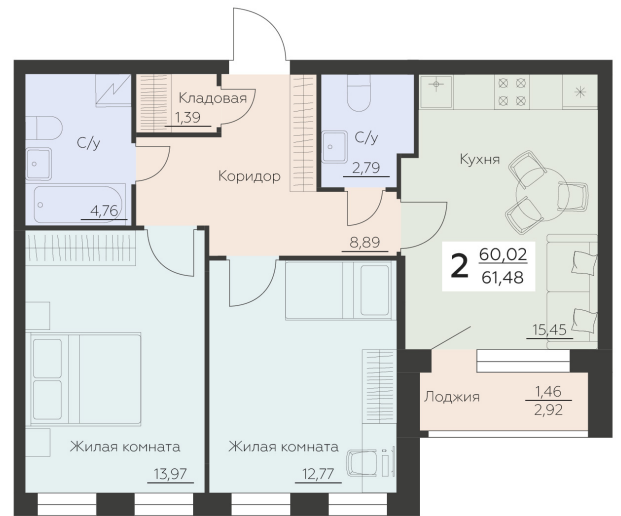

<https://www.rzv.ru/choice-flat/flat-6965996/>

г. Воронеж, Воронеж, ул. Ленинградская, 29Б

№ квартиры: 822

Этаж: 6

Площадь: 61.48 кв. м.

Стоимость м2: 143 700

Стоимость: 8 834 676

Действительно на: 06.05.2026

Расположение на этаже

Расположение на генплане