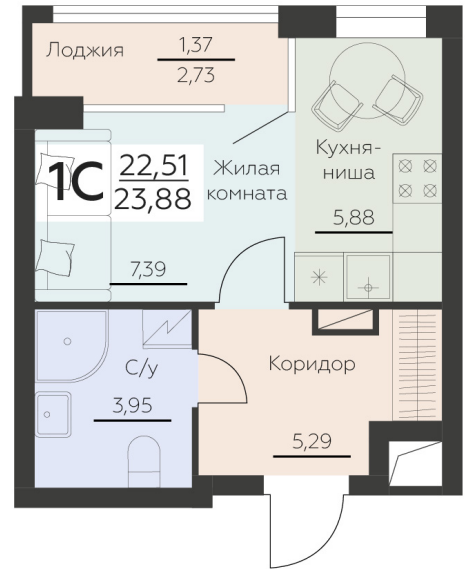

<https://www.rzv.ru/choice-flat/flat-6965990/>

г. Воронеж, Воронеж, ул. Ленинградская, 29Б

№ квартиры: 778

Этаж: 11

Площадь: 23.88 кв. м.

**Стоимость м2: 177 100**

**Стоимость: 4 229 148**

Действительно на: 26.06.2026

**Расположение на этаже**

**Расположение на генплане**