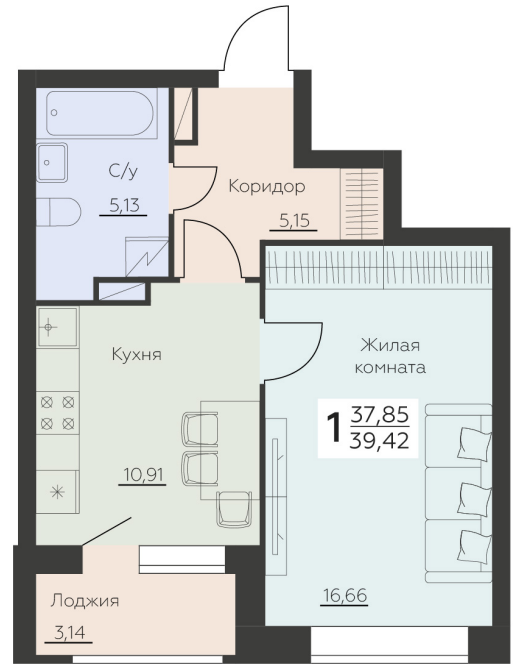

<https://www.rzv.ru/choice-flat/flat-6965989/>

г. Воронеж, Воронеж, ул. Ленинградская, 29Б

№ квартиры: 628

Этаж: 7

Площадь: 39.42 кв. м.

**Стоимость м2: 150 500**

**Стоимость: 5 932 710**

Действительно на: 06.05.2026

**Расположение на этаже**

**Расположение на генплане**