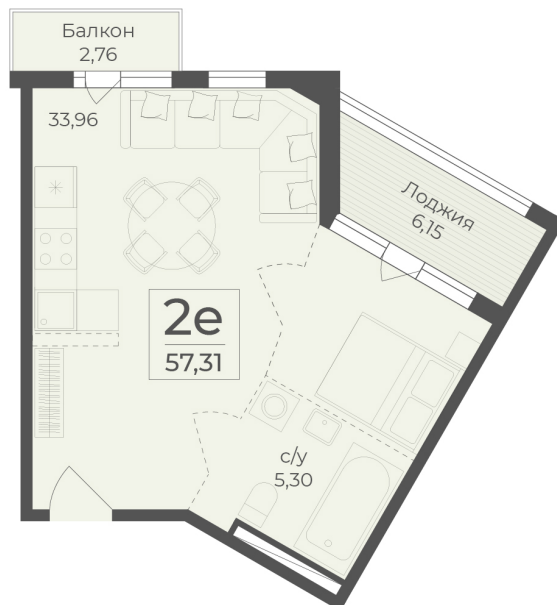

<https://www.rzv.ru/choice-flat/flat-6965692/>

г. Ялта, Ялта, в районе Южнобережного ш.

№ квартиры: 88

Этаж: 4

Площадь: 57.31 кв. м.

**Стоимость м2: 308 200**

**Стоимость: 17 662 942**

Действительно на: 06.05.2026

### Расположение на этаже

### Расположение на генплане