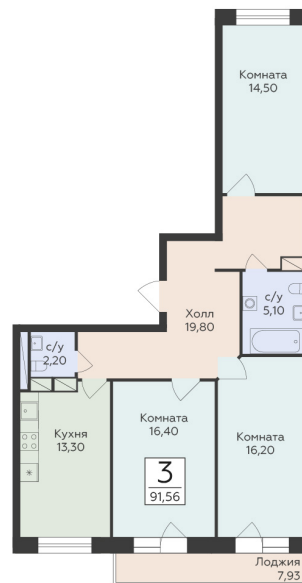

<https://www.rzv.ru/choice-flat/flat-6965635/>

г. Родники, Московская обл., пгт. Родники, ул.
Трудовая
№ квартиры: 25
Этаж: 6
Площадь: 91.56 кв. м.

Стоимость м2: 140 330
Стоимость: 12 848 615

Действительно на: 06.05.2026

Расположение на этаже

Расположение на генплане