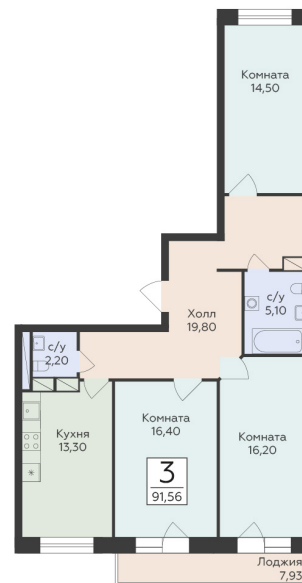

<https://www.rzv.ru/choice-flat/flat-6965635/>

г. Родники, Московская обл., пгт. Родники, ул.
Трудовая

№ квартиры: 25

Этаж: 6

Площадь: 91.56 кв. м.

Стоимость м2: 141 330

Стоимость: 12 940 175

Действительно на: 26.06.2026

Расположение на этаже

Расположение на генплане