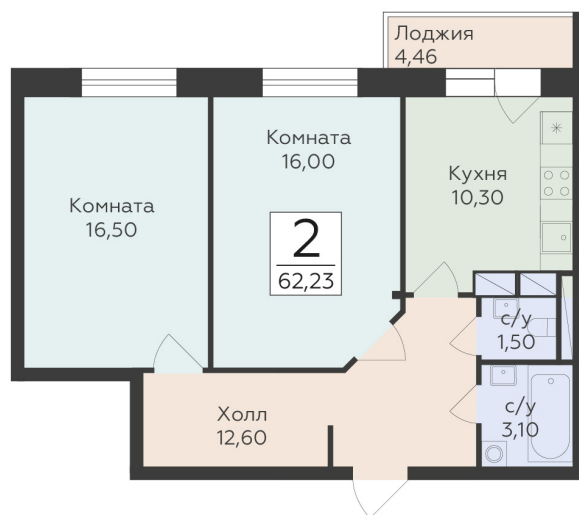

<https://www.rzv.ru/choice-flat/flat-6965632/>

г. Родники, Московская обл., пгт. Родники, ул.
Трудовая

№ квартиры: 13

Этаж: 4

Площадь: 62.23 кв. м.

Стоимость м2: 142 790

Стоимость: 8 885 822

Действительно на: 06.05.2026

Расположение на этаже

Расположение на генплане