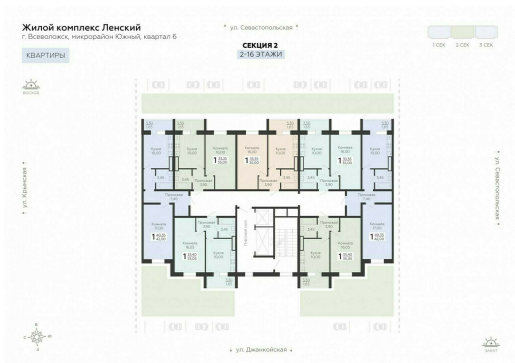

<https://www.rzv.ru/choice-flat/flat-6965615/>

г. Всеволожск, Всеволожск, ул. Крымская, 1к5,  
1к7

№ квартиры: 153

Этаж: 10

Площадь: 35.05 кв. м.

**Стоимость м2: 153 600**

**Стоимость: 5 383 680**

Действительно на: 26.06.2026

### Расположение на этаже

### Расположение на генплане