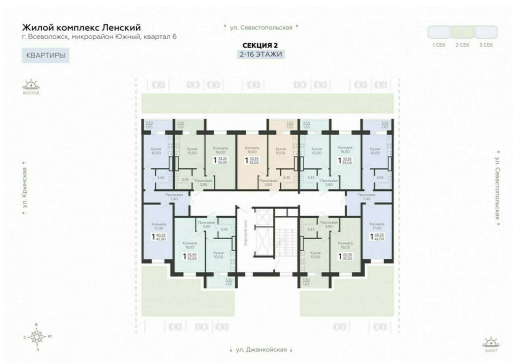

<https://www.rzv.ru/choice-flat/flat-6965614/>

г. Всеволожск, Всеволожск, ул. Крымская, 1к5,  
1к7

№ квартиры: 161

Этаж: 12

Площадь: 35.05 кв. м.

**Стоимость м2: 124 720**

**Стоимость: 4 371 436**

Действительно на: 26.06.2026

### Расположение на этаже

### Расположение на генплане