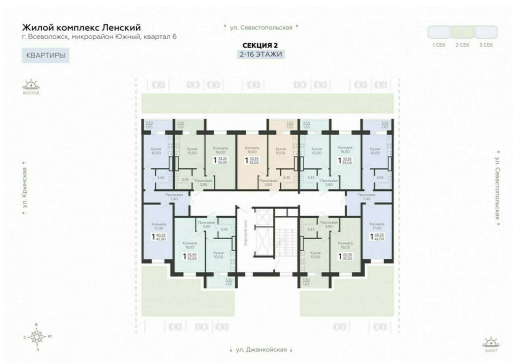

<https://www.rzv.ru/choice-flat/flat-6965408/>

г. Всеволожск, Всеволожск, ул. Крымская, 1к5,  
1к7

№ квартиры: 136

Этаж: 8

Площадь: 35 кв. м.

**Стоимость м2: 153 600**

**Стоимость: 5 376 000**

Действительно на: 26.06.2026

### Расположение на этаже

### Расположение на генплане