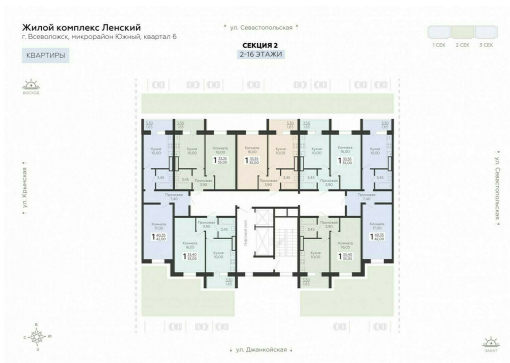

<https://www.rzv.ru/choice-flat/flat-6965405/>

г. Всеволожск, Всеволожск, ул. Крымская, 1к5,
1к7

№ квартиры: 135

Этаж: 8

Площадь: 35 кв. м.

Стоимость м2: 153 600

Стоимость: 5 376 000

Действительно на: 26.06.2026

Расположение на этаже

Расположение на генплане