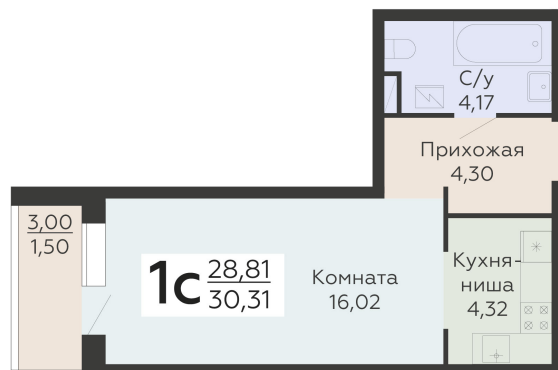

ЖИЛОЙ КОМПЛЕКС

НИКИТИНСКИЕ САДЫ

Подъезд 2

1-комнатная
(студия)

<https://www.rzv.ru/choice-flat/flat-6964872/>

г. Воронеж, Воронеж, ул. Покровская, 19

№ квартиры: 520

Этаж: 17

Площадь: 30.31 кв. м.

Стоимость м2: 134 900

Стоимость: 4 088 819

Действительно на: 06.05.2026

Расположение на этаже

Расположение на генплане

развитие

RZV.RU