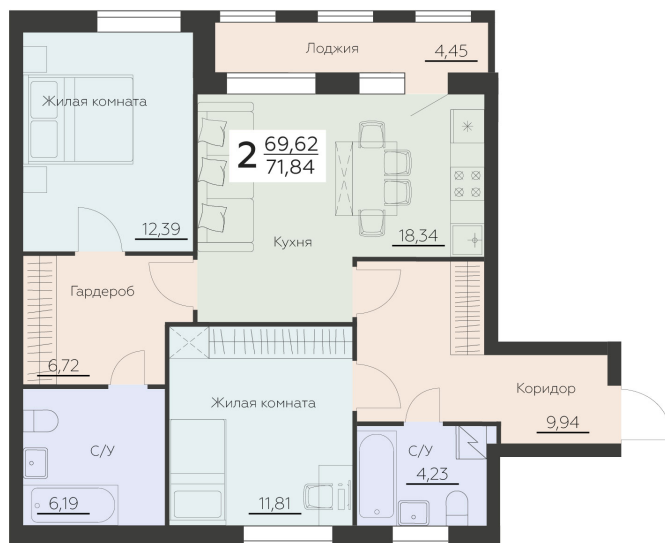

<https://www.rzv.ru/choice-flat/flat-6964869/>

г. Воронеж, Воронеж, ул. Ленинградская, 29Б

№ квартиры: 355

Этаж: 8

Площадь: 71.84 кв. м.

**Стоимость м2: 147 900**

**Стоимость: 10 625 136**

Действительно на: 26.06.2026

### Расположение на этаже

### Расположение на генплане