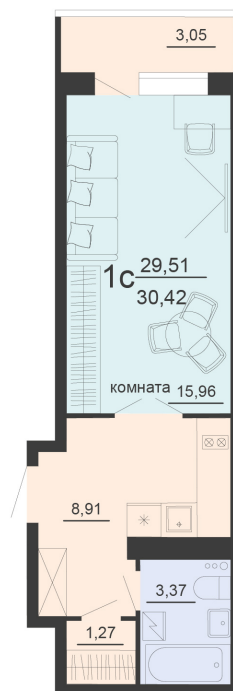

<https://www.rzv.ru/choice-flat/flat-6964860/>

г. Воронеж, г Воронеж, ул Богдана  
Хмельницкого, д 53  
№ квартиры: 725  
Этаж: 9  
Площадь: 30.42 кв. м.

**Стоимость м2: 133 200**

**Стоимость: 4 051 944**

Действительно на: 26.06.2026

Расположение на этаже

Расположение на генплане