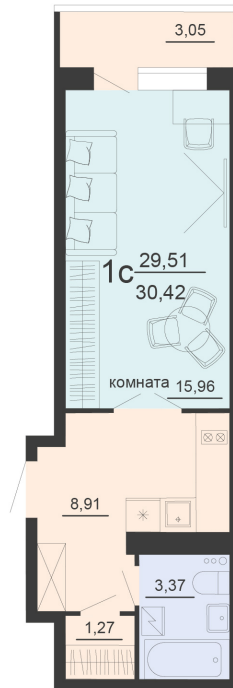

<https://www.rzv.ru/choice-flat/flat-6964860/>

г. Воронеж, Воронеж, ул. Богдана Хмельницкого, 45а

№ квартиры: 725

Этаж: 9

Площадь: 30.42 кв. м.

**Стоимость м2: 128 200**

**Стоимость: 3 899 844**

Действительно на: 06.05.2026

### Расположение на этаже

### Расположение на генплане