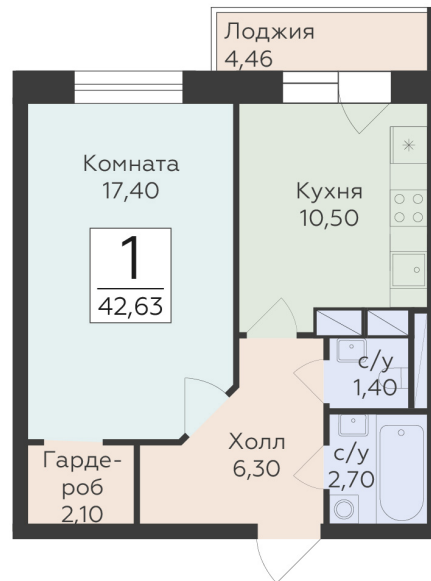

<https://www.rzv.ru/choice-flat/flat-6964808/>

г. Родники, Московская обл., пгт. Родники, ул.

Трудовая

№ квартиры: 226

Этаж: 11

Площадь: 42.63 кв. м.

Стоимость м2: 157 100

Стоимость: 6 697 173

Действительно на: 06.05.2026

Расположение на этаже

Расположение на генплане