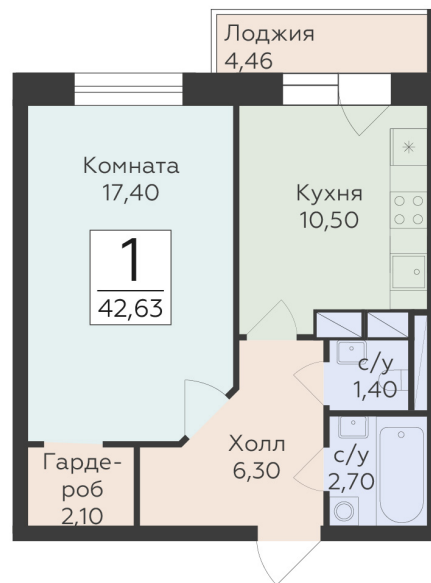

<https://www.rzv.ru/choice-flat/flat-6964808/>

г. Родники, Московская обл., пгт. Родники, ул.  
Трудовая

№ квартиры: 226

Этаж: 11

Площадь: 42.63 кв. м.

**Стоимость м2: 164 430**

**Стоимость: 7 009 651**

Действительно на: 26.06.2026

### Расположение на этаже

### Расположение на генплане