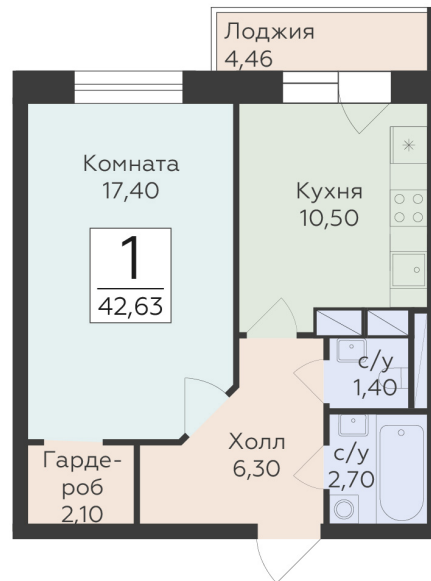

<https://www.rzv.ru/choice-flat/flat-6964807/>

г. Родники, Московская обл., пгт. Родники, ул.

Трудовая

№ квартиры: 212

Этаж: 9

Площадь: 42.63 кв. м.

Стоимость м2: 158 430

Стоимость: 6 753 871

Действительно на: 06.05.2026

Расположение на этаже

Расположение на генплане