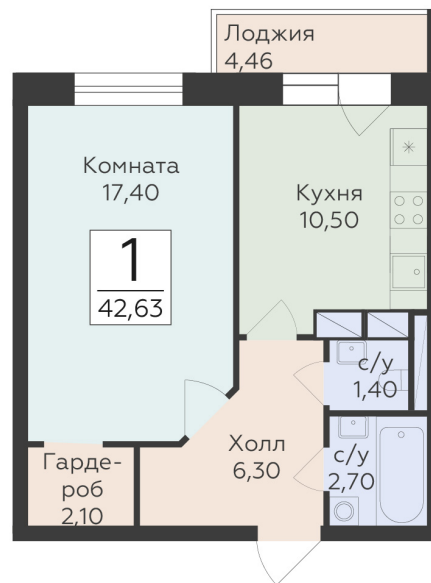

<https://www.rzv.ru/choice-flat/flat-6964807/>

г. Родники, Московская обл., пгт. Родники, ул.

Трудовая

№ квартиры: 212

Этаж: 9

Площадь: 42.63 кв. м.

Стоимость м2: 164 430

Стоимость: 7 009 651

Действительно на: 26.06.2026

Расположение на этаже

Расположение на генплане