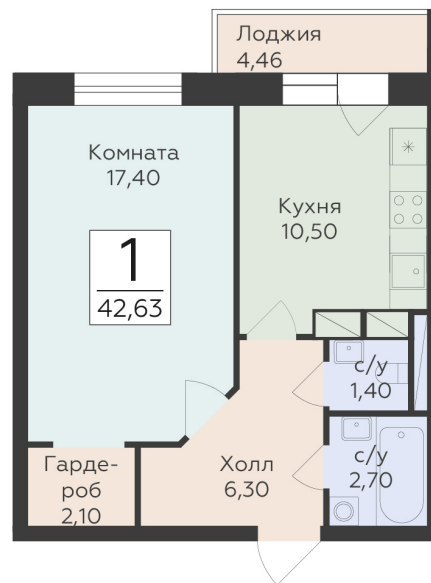

<https://www.rzv.ru/choice-flat/flat-6964803/>

г. Родники, Московская обл., пгт. Родники, ул.  
Трудовая

№ квартиры: 133

Этаж: 12

Площадь: 42.63 кв. м.

**Стоимость м2: 152 480**

**Стоимость: 6 500 222**

Действительно на: 06.05.2026

### Расположение на этаже

### Расположение на генплане