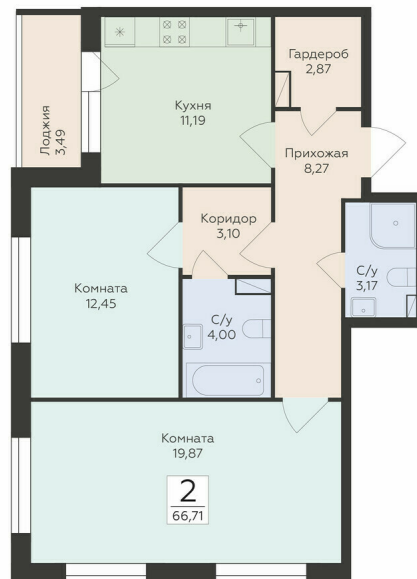

<https://www.rzv.ru/choice-flat/flat-6964799/>

г. Воронеж, Воронеж, ул. Чапаева, 68а

№ квартиры: 38

Этаж: 11

Площадь: 66.71 кв. м.

**Стоимость м2: 165 350**

**Стоимость: 11 030 499**

Действительно на: 26.06.2026

### Расположение на этаже

### Расположение на генплане