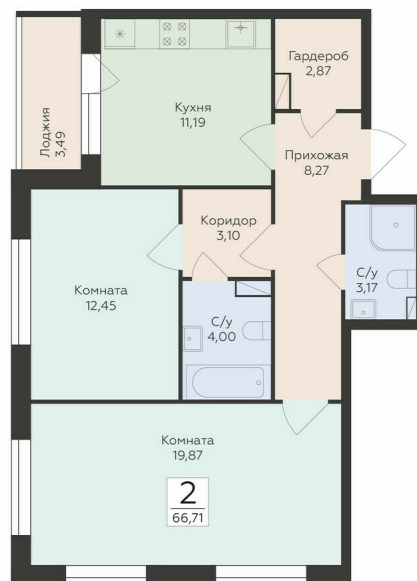

<https://www.rzv.ru/choice-flat/flat-6964799/>

г. Воронеж, Воронеж, ул. Чапаева, 68а

№ квартиры: 38

Этаж: 11

Площадь: 66.71 кв. м.

**Стоимость м2: 165 350**

**Стоимость: 11 030 499**

Действительно на: 26.06.2026

### Расположение на этаже

### Расположение на генплане