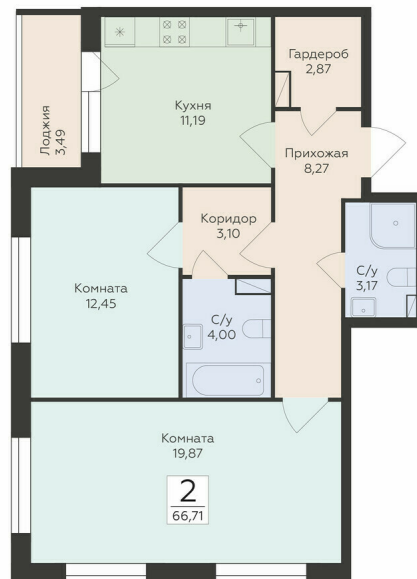

<https://www.rzv.ru/choice-flat/flat-6964799/>

г. Воронеж, Воронеж, ул. Чапаева, 68а

№ квартиры: 38

Этаж: 11

Площадь: 66.71 кв. м.

Стоимость м2: 163 800

Стоимость: 10 927 098

Действительно на: 06.05.2026

Расположение на этаже

Расположение на генплане