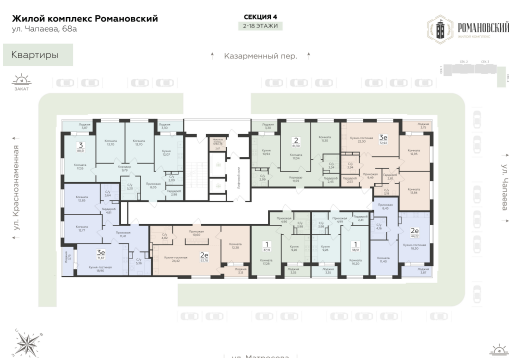

<https://www.rzv.ru/choice-flat/flat-6964737/>

г. Воронеж, Воронеж, ул. Чапаева, 68а

№ квартиры: 75

Этаж: 17

Площадь: 2.67 кв. м.

**Стоимость м2: 95 000**

**Стоимость: 253 650**

Нежил. пом.

### Расположение на этаже

### Расположение на генплане