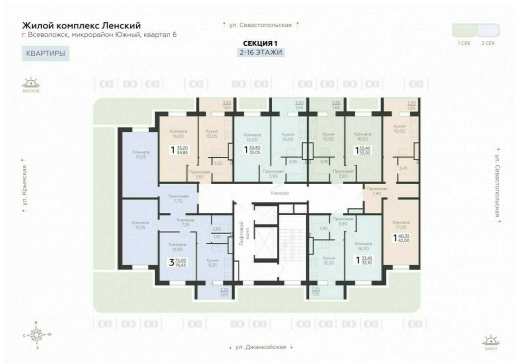

<https://www.rzv.ru/choice-flat/flat-6964660/>

г. Всеволожск, Всеволожск, ул. Крымская, 1к5,  
1к7

№ квартиры: 88

Этаж: 16

Площадь: 35.05 кв. м.

**Стоимость м2: 143 900**

**Стоимость: 5 043 695**

Действительно на: 06.05.2026

### Расположение на этаже

### Расположение на генплане