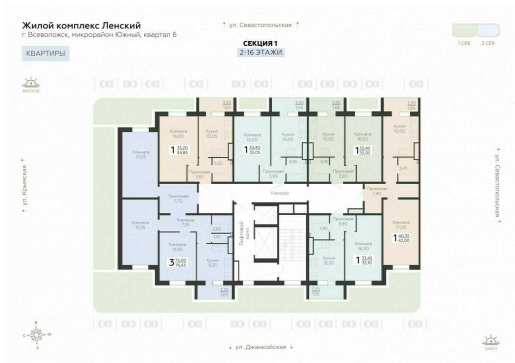

<https://www.rzv.ru/choice-flat/flat-6964660/>

г. Всеволожск, Всеволожск, ул. Крымская, 1к5,  
1к7

№ квартиры: 88

Этаж: 16

Площадь: 35.05 кв. м.

**Стоимость м2: 143 200**

**Стоимость: 5 019 160**

Действительно на: 26.06.2026

### Расположение на этаже

### Расположение на генплане