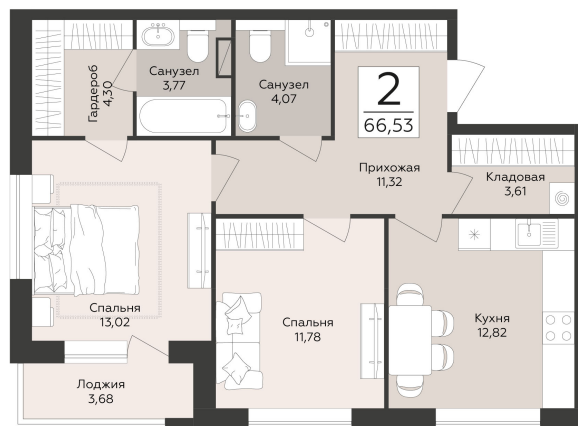

<https://www.rzv.ru/choice-flat/flat-6964602/>

г. Воронеж, Воронеж, наб. Массалитинова, д. 1/1

№ квартиры: 140

Этаж: 7

Площадь: 66.42 кв. м.

**Стоимость м2: 195 000**

**Стоимость: 12 951 900**

Действительно на: 06.05.2026

### Расположение на этаже

### Расположение на генплане