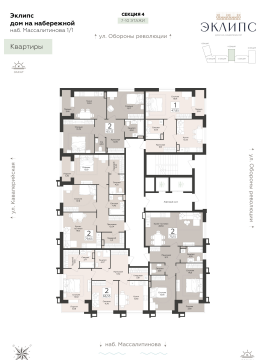

<https://www.rzv.ru/choice-flat/flat-6964602/>

г. Воронеж, Воронеж, наб. Массалитинова, д. 1/1

№ квартиры: 140

Этаж: 7

Площадь: 66.42 кв. м.

**Стоимость м2: 195 000**

**Стоимость: 12 951 900**

Действительно на: 06.05.2026

### Расположение на этаже

### Расположение на генплане