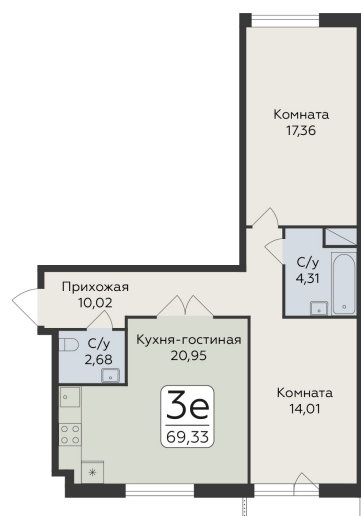

<https://www.rzv.ru/choice-flat/flat-6964580/>

г. Воронеж, г Воронеж, пр-кт Труда, д 113

№ квартиры: 20

Этаж: 3

Площадь: 69.33 кв. м.

**Стоимость м2: 141 500**

**Стоимость: 9 810 195**

Действительно на: 26.06.2026

### Расположение на этаже

### Расположение на генплане