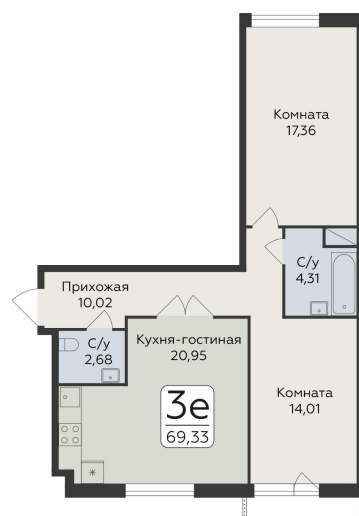

<https://www.rzv.ru/choice-flat/flat-6964579/>

г. Воронеж, г Воронеж, пр-кт Труда, д 113

№ квартиры: 10

Этаж: 2

Площадь: 69.33 кв. м.

**Стоимость м2: 137 500**

**Стоимость: 9 532 875**

Действительно на: 26.06.2026

### Расположение на этаже

### Расположение на генплане